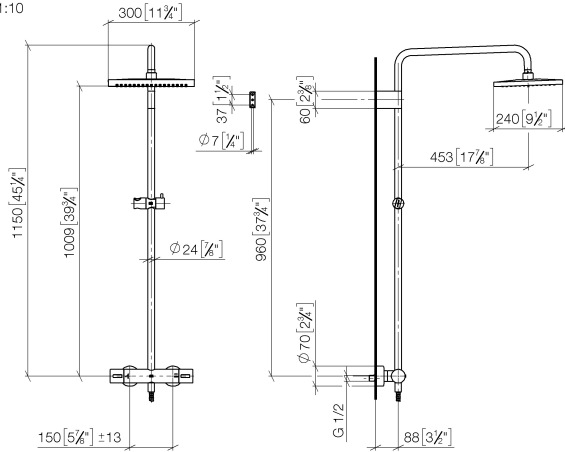

Complementos necesarios

	Ducha de mano - Cromo	28 018 979-00
--	------------------------------	---------------

ST 050 306 0980

mm [inches]
1:10

Diagrama de flujo

Certificado

LGA_29987. Belgaqua_21-032- WRAS_2204013. LGA_38669.
27_5.

ST 050 306 0980

Lista de piezas de recambios

N°	Número de artículo	Denominación	Cantidad de montaje	Plazo de entrega
1	04 12 05 063 00-00	duchas	1	10
2	09 23 01 039 90	tamiz	1	2
3	90 28 22 348 00-00	tubo	1	10
4	90 17 11 150 00-00	soporte	1	10
5	90 28 22 349 00-00	tubo	1	10
6	04 17 01 250 00-00	racor	1	10
7	90 17 33 015 00-00	manilla	2	10
8	90 14 20 026 00 90	sello	1	2
9	12 570 970-00	Soporte deslizante - Cromo	1	10
10	28 322 970-00	Flexo de ducha metálico 1/2" x 3/8" x 1750 mm - Cromo	1	2

SYMETRICS Showerpipe con termostato de ducha - Cromo

IMO

ST 050 306 0980

ST 050 306 0980

mm [inches]

Diagrama de flujo

Certificado

LGA_29984.