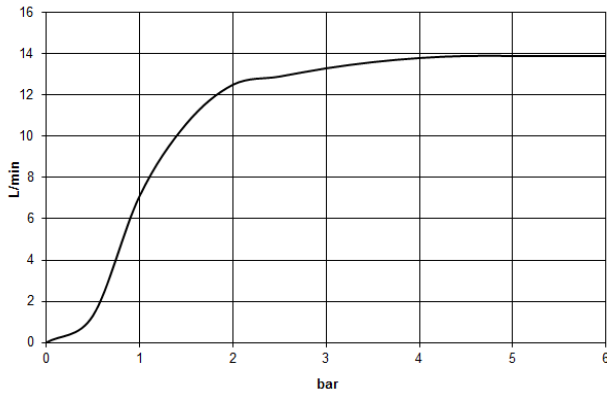

Complementos necesarios

	Ducha de mano - Cromo	28 018 979-00
--	------------------------------	---------------

ST 050 306 0980

mm [inches]
1:10

Diagrama de flujo

Certificado

LGA_29987. Belgaqua_21-032- WRAS_2204013. LGA_38669.
27_5.