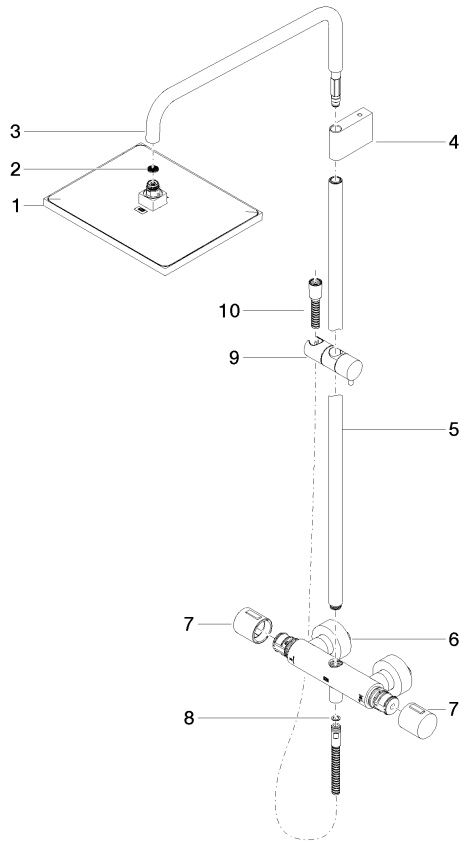

Encaja con: IMO, MEM, CL.1, CYO

- Saliente ducha de pie 453 mm
- Ducha de cabeza: Chorro de lluvia
- Ducha efecto lluvia 300 x 240mm
- Ducha efecto lluvia con sistema antical
- Caudal ducha de lluvia máx. 20 l/min
- Función de: 12 l/min
- Inversor giratorio con llave de paso
- Rosetas corredizas Ø 70 mm
- Altura de la grifería hasta el ducha de lluvia (extremo inferior): 1009mm
- Altura de la grifería hasta el extremo superior del codo 1150mm
- Calibración 150 mm ± 13 mm
- Flexo metálico 1750mm con bloqueo de giro integrado
- Racor 1/2"
- Barra a pared con soporte deslizante
- Diámetro de tubo 23,5 mm
- Con función de marcha en vacío

Complementos necesarios

	Ducha de mano - Cromo	28 018 979-00
--	------------------------------	---------------

ST 050 306 0980

mm [inches]
1:10

Diagrama de flujo

Certificado

LGA_29987. Belgaqua_21-032- WRAS_2204013. LGA_38669.
27_5.

ST 050 306 0980

Lista de piezas de recambios

N°	Número de artículo	Denominación	Cantidad de montaje	Plazo de entrega
1	04 12 05 063 00-00	duchas	1	10
2	09 23 01 039 90	tamiz	1	2
3	90 28 22 348 00-00	tubo	1	10
4	90 17 11 150 00-00	soporte	1	10
5	90 28 22 349 00-00	tubo	1	10
6	04 17 01 250 00-00	racor	1	10
7	90 17 33 015 00-00	manilla	2	10
8	90 14 20 026 00 90	sello	1	2
9	12 570 970-00	Soporte deslizante - Cromo	1	10
10	28 322 970-00	Flexo de ducha metálico 1/2" x 3/8" x 1750 mm - Cromo	1	2

ST 050 306 0980

- Ajustable en tres o bien cinco posiciones: COMPACT RAIN, COMPACT SOFT FLOW, COMPACT AQUAPRESSURE FLOW, caudal máx. 15 l/min (a 3 bares)
- Con sistema antical
- Alcachofa de ducha Ø 100mm
- Racor 1/2"
- Función de: 7 l/min